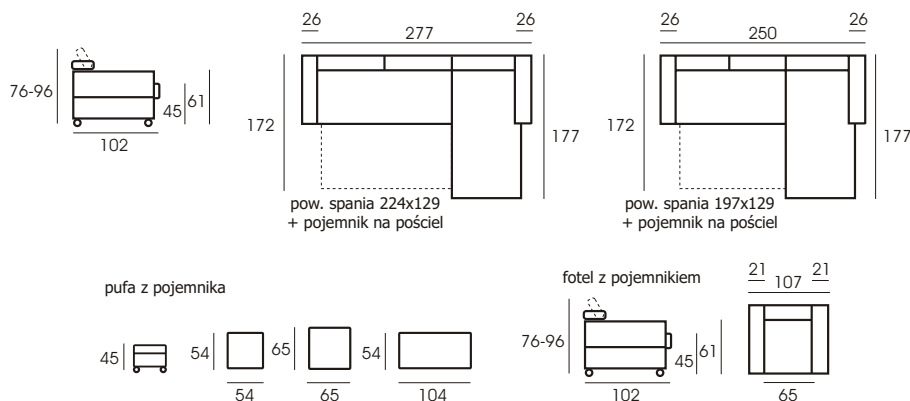

INFINITI oprócz konstrukcji metalowej, sprężyn i pianki HR posiada duży pojemnik pod częścią otomany oraz perfekcyjną funkcję spania. Ekskluzywność i komfort podkreślają nie tylko odpowiednie proporcje i użyte materiały, ale także pneumatyczne zagłówki.

Wyjątkowy projekt mebla dedykowany jest osobom o wysublimowanym smaku !!!