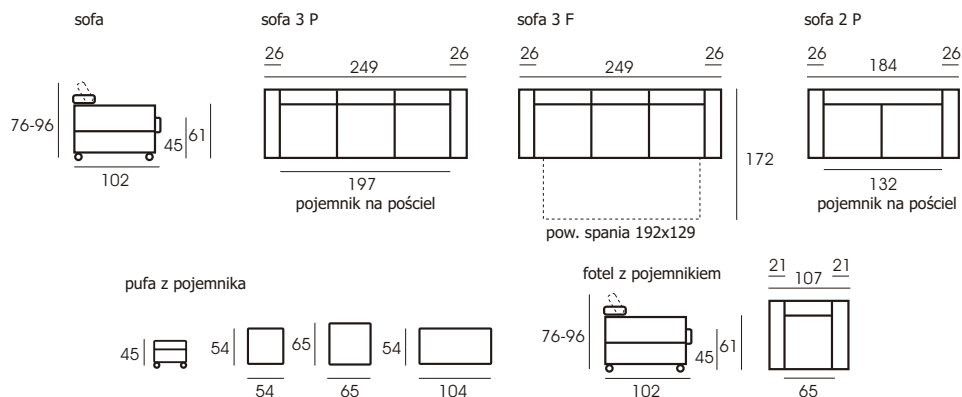

Masywna konstrukcja mebla osadzona jest na chromowanych nóżkach z elementami ozdobnymi w boku, która oparta jest na ramie metalowej, sprężynach falistych i piance HR. Model ten wyposażony jest perfekcyjną funkcją spania codziennego. INFINITI będzie stanowić akcent Twojego indywidualnego wnętrza o modnej kolorystyce.