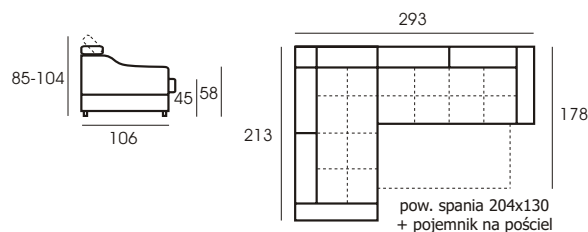

Łączy w sobie niepowtarzalny design z komfortową funkcją spania codziennego. Pikowana siedzeniowa część mebla zapewnia długotrwałe utrzymanie kształtu i nadaje oryginalny i efektowny styl. LA SCALA jest inspiracją włoskiego stylu.

narożnik z funkcją spania i pojemnikiem