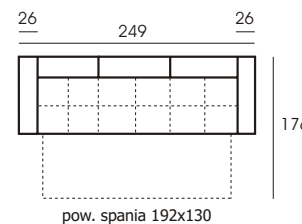

sofa 3 F

fotel z pojemnikiem