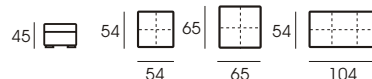

narożnik z funkcją spania i pojemnikiem

sofa 3 F

sofa 2 P

pufa z pojemnikiem

fotel z pojemnikiem

VIENNA 17

MEBLOMAX

SALON MEBLOWY