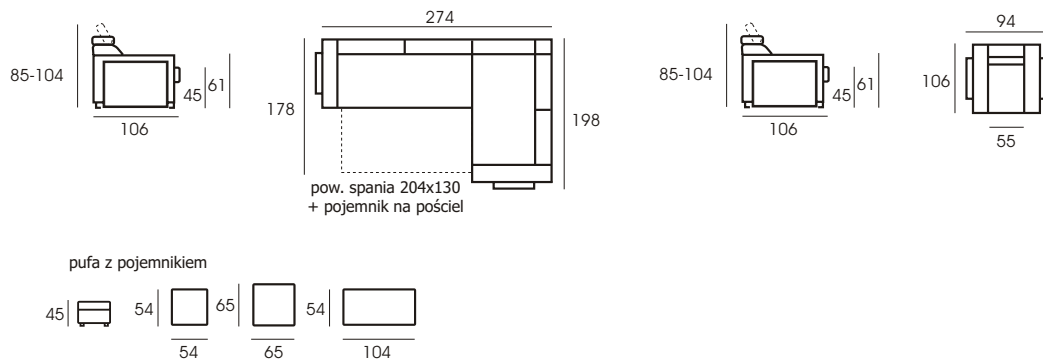

PRESTIGE w Twoim domu.

Narożnik LEXUS jest ciekawą propozycją oraz innowacją. Jest to najnowocześniejszy projekt wyróżniający się oryginalnością, i elegancką formą. Ponadczasowa stylistyka oraz starannie wyprofilowana forma oparcia z możliwością 6-stopniowego ustawienia zagłówka pozwoli na idealne dopasowanie do sposobu opierania ciała i głowy. Wyjątkowa forma narożnika oraz nietuzinkowy design z szerokim oparciem i masywnymi boczkami w wyjątkowy sposób podkreśla elegancję oraz niecodzienną formę całości. Masywna konstrukcja mebla osadzona na chromowanych wtopionych w podłokietnik nogach stwarza interesującą całość. LEXUS w swojej budowie posiada sprężyny faliste i wypełnienie wysoko-elastyczne HR, oraz perfekcyjną funkcję spania codziennego.

LEXUS będzie stanowić akcent Twojego indywidualnego nowoczesnego wnętrza o niebanalnej stylistyce .

LEXUS NAROŻNIK

100% italian style

MEBLOMAX

SALON MEBLOWY

ul. Czysta 4
26-600 Radom

tel. 048 385 88 93
fax. 048 385 88 94
kom. 790 897 732