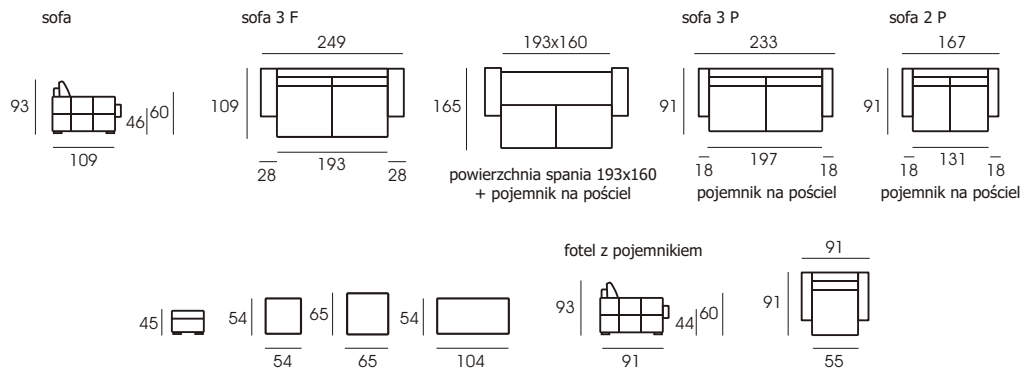

Projekt mebla oparty jest na konstrukcji metalowej, sprężynach falistych i piance HR. Daje nam to gwarancję przy tak dużych gabarytach sofy, pewność i solidność używania. Model Passione sprawi, że wnętrze Twojego domu nabierze nowego kształtu i wymiaru.

PASSIONE SOFA

100% italian style

MEBLOMAX

SALON MEBLOWY

ul. Czysta 4
26-600 Radom

tel. 048 385 88 93
fax. 048 385 88 94
kom. 790 897 732