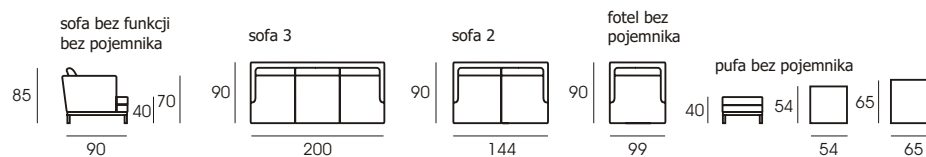

**SIERRA
SOFA**

100% italian style

PRESTIGE w Twoim domu.

Jako jedyny projekt w całej kolekcji Dan - wex posiada nowoczesny, angielski styl. Nietuzinkowa elegancja, wysokie drewniane nogi, głębokie miękkie siedziska sprawiają, że wypoczynek staje się prawdziwą ucztą dla zmysłów. Miękkie silikonowe poduszki oparciowe są również tego dowodem.

Bogata kolorystyka tkanin, sprawi że wybór modelu "sierra", nie będzie taki prosty.

MEBLOMAX

SALON MEBLOWY

ul. Czysta 4
26-600 Radom

tel. 048 385 88 93
fax. 048 385 88 94
kom. 790 897 732