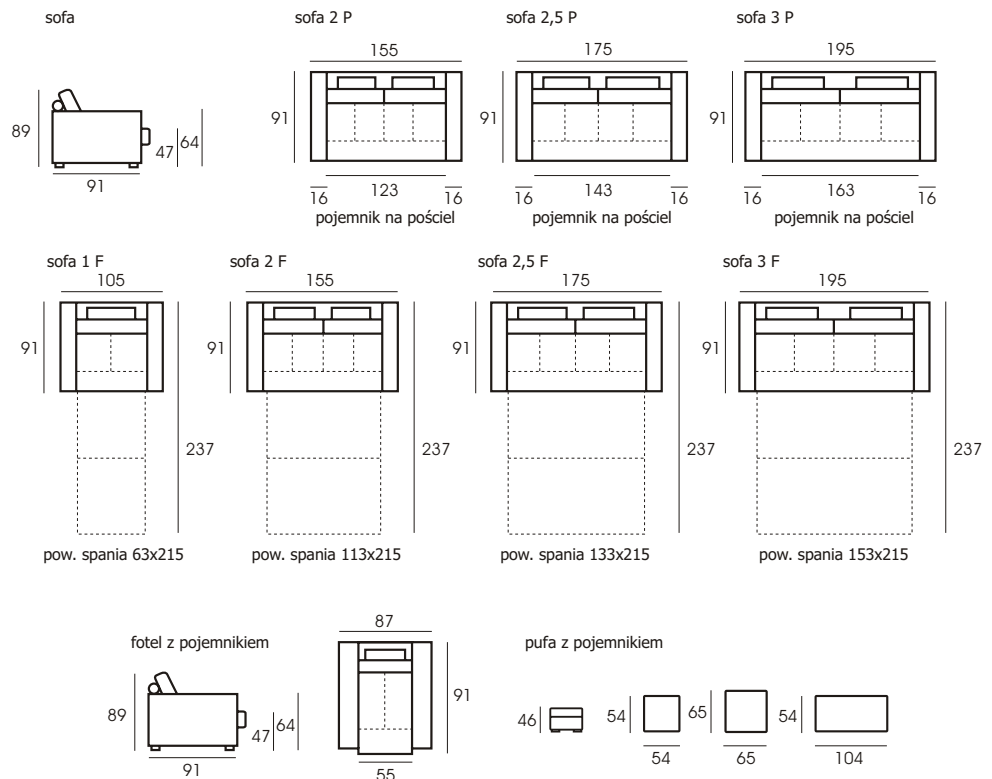

Pełni on funkcję estetyczną jak i praktyczną. Uno Modelo w swoich niewielkich gabarytach posiada praktyczną, codzienną funkcję spania importowaną z Niemiec, dostępną w czterech szerokościach: 70 cm, 120 cm, 140 cm, 160 cm. Składa się z jednolitej grubości wypełnienia – pianki HR, konstrukcji stalowej i sprężyn falistych. Fotel mimo swoich niewielkich wymiarów posiada duży praktyczny pojemnik. Uno Modello jest doskonałym rozwiązaniem dla miłośników prostoty i wygody.