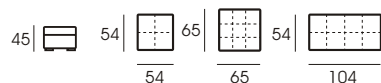

VENICE to minimalizm kształtów i doskonała ergonomia w każdym calu- poczuć ją!!!

VENICE ZESTAW

narożnik z funkcją spania
i pojemnikiem na pościel

pufa z pojemnikiem

100% italian style