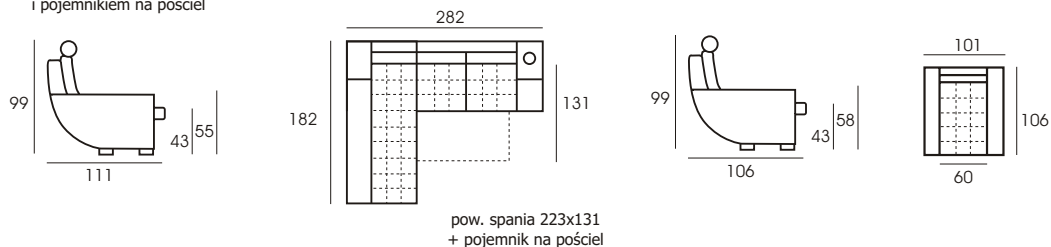

VENICE ZESTAW

narożnik z funkcją spania
i pojemnikiem na pościel