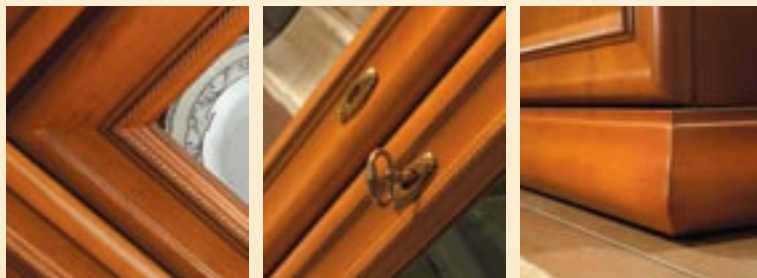

Subtelny kształt i niepowtarzalna barwa

JURGEN

Meble do Jadalni, Salonu, Gabinetu i Sypialni

JURGEN

Elementy systemu

Wybarwienie: CZEREŚNIA ŻŁOCISTA

Półki szklane i oświetlenie na zamówienie

Szafa 4d 174 / 205 / 48 na zamówienie 174 / 205 / 61	Szafa 4d (z lustrami) 174 / 205 / 48 na zamówienie 174 / 205 / 61	Szafa 2d 91 / 205 / 61	Witryna 4d (kpl.) 174 / 205 / 48	Witryna 3d (kpl.) 133 / 205 / 48	Witryna 2d/1sz 91 / 205 / 48	Witryna 2d 91 / 205 / 48	Witryna narożna 91 / 205 / 51	Witryna 1d (prawa/lewa) 50 / 205 / 48	Witryna narożna (mała) 61 / 205 / 40	Komoda 4d 173 / 87 / 47	Lustro duże 153 / 77	Komoda 3d 132 / 87 / 47	Lustro małe 98 / 66
Komoda 4d (wysoka) 173 / 124 / 47	Komoda 3d (szkło) 132 / 124 / 47	Komoda 3d (wysoka) 132 / 124 / 47	Komoda 3sz (wysoka) 132 / 124 / 47	Komoda 2d (szkło) 91 / 124 / 47	Komoda 2d (wysoka) 91 / 124 / 47	Komoda 1sz (wysoka) 49 / 105 / 47	Komoda 3sz 132 / 87 / 47	Komoda 2sz 91 / 87 / 47	Komoda 2d 91 / 87 / 47	Komoda 1sz 49 / 87 / 47	Biuurko DOMOWE 145 / 81 / 60		
Stolik RTV-10 100 / 69 / 47	Stolik RTV-20 91 / 69 / 47	Stolik RTV-S 91 / 69 / 47	Stolik RTV narożny 100 / 69 / 47	Stół JURGEN Wersja L 145-233 / 79 / 90 Wersja A 180-268 / 79 / 100 Wersja GS 100-232 / 79 / 100 Wersja SK 100-188 / 79 / 100	Stolik okolicznościowy PROSTOKĄTNY 115 / 57 / 70	Stolik okolicznościowy KWADRATOWY 75 / 57 / 75	Krzesło JURGEN 50 / 98 / 58	Łóże klasyczne - WYSOKIE 184 / 88(60) / 214 Łóże nowoczesne - NISKIE 184 / 88(41) / 214	Stolik nocny SN-2sz 48 / 49 / 42	Stolik nocny SN-1sz 48 / 49 / 42			