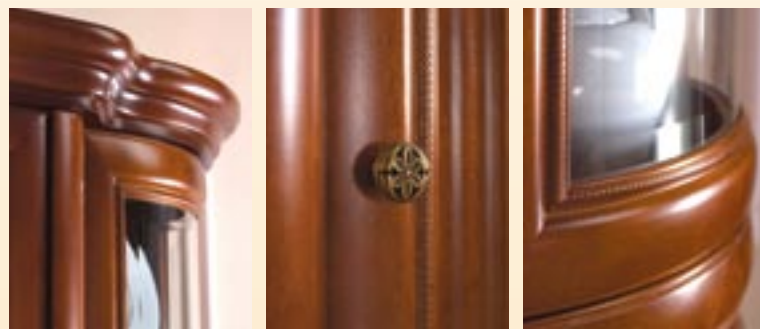

Niepowtarzalne wzornictwo, idealne wykonanie

MORITZ

Meble do Jadalni, Salonu, Gabinetu i Sypialni

Niepowtarzalne wzornictwo, idealne wykonanie

MORITZ

Meble do Jadalni, Salonu, Gabinetu i Sypialni

MORITZ

Elementy systemu

Wybarwienie: CZEREŚNIA BURSZTYNOWA

Półki szklane i oświetlenie na zamówienie

Szafa 4d 168 / 205 / 61 Szafa 4d (z lustrami) 168 / 205 / 61 Szafa 3d (prawa/lewa) 135 / 205 / 61 Witryna 4d (wsd) 168 / 205 / 48 Witryna 4d (kpl.) 168 / 205 / 48 Witryna 4d (szkło) 168 / 205 / 48 Witryna 3d (kpl.) 127 / 205 / 48 Witryna 3d (szkło) 127 / 205 / 48