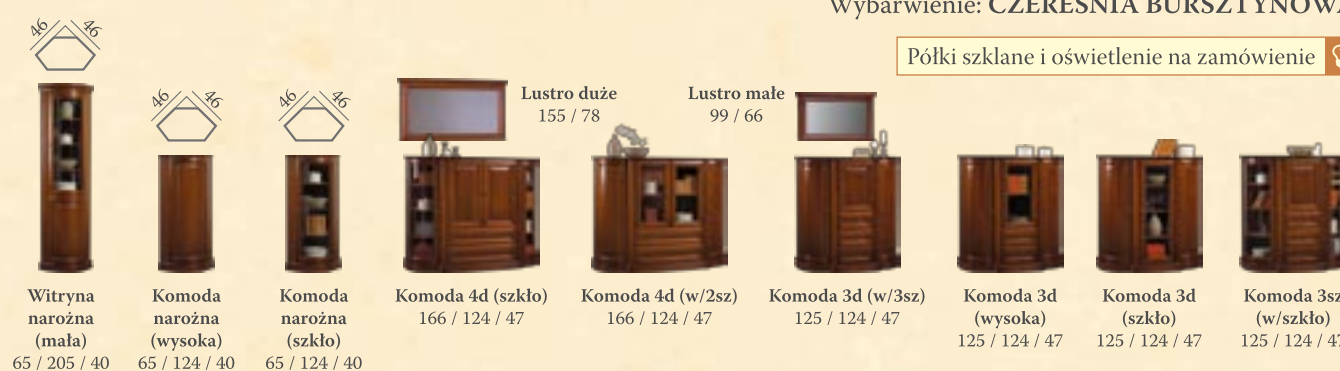

Witryna narożna (mała) 46 / 205 / 40 Komoda narożna (wysoka) 46 / 124 / 40 Komoda narożna (szkło) 46 / 124 / 40 Komoda 4d (szkło) 166 / 124 / 47 Komoda 4d (w/2sz) 166 / 124 / 47 Komoda 3d (w/3sz) 125 / 124 / 47 Komoda 3d (wysoka) 125 / 124 / 47 Komoda 3d (szkło) 125 / 124 / 47 Komoda 3sz (w/szkło) 125 / 124 / 47