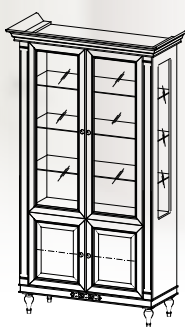

FL-W3 witryna prosta
W: 2106 S: 1398 G: 527

FL-W3/G witryna gięta
W: 2106 S: 1422 G: 433

FL-W2 witryna
W: 2106 S: 1137 G: 490

FL-W1/2 witryna L,P
W: 2106 S: 682 G: 490

FL-W/N witryna narożna
W: 2106 S: 508 G: 508

FL-W3/4 witryna
W: 1584 S: 717 G: 400

FL-K4 komoda gięta
W: 970 S: 1699 G: 394

FL-KBsz barek front szkło
W: 1170 S: 1346 G: 394

FL-KB barek front pełny
W: 1170 S: 1346 G: 394

FL-KB/M barek mały
W: 1097 S: 661 G: 452

FL-RTV/D stół duży
W: 644 S: 1617 G: 452

FL-RTV stół gięty
W: 594 S: 1346 G: 394

FL-14 krzesło
W: 980/520 S: 510 G: 560

FL-S1 stół (z pojemnikiem na wkłady)
W: 1265 S: 680 G: 446

W: 775 S: 1130 G: 900/2900