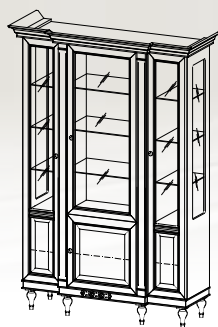

FL-W3 witryna prosta
W: 2106 S: 1398 G: 527

FL-W3/G witryna gięta
W: 2106 S: 1422 G: 433

FL-W2 witryna
W: 2106 S: 1137 G: 490

FL-W1/2 witryna L,P
W: 2106 S: 682 G: 490

FL-W/N witryna narożna
W: 2106 S: 508 G: 508

FL-W3/4 witryna
W: 1584 S: 717 G: 400

FL-K4 komoda gięta
W: 970 S: 1699 G: 394

FL-KBsz barek front szkło
W: 1170 S: 1346 G: 394

FL-KB barek front pełny
W: 1170 S: 1346 G: 394

FL-KB/M barek mały
W: 1097 S: 661 G: 452

FL-RTV/D stół duży
W: 644 S: 1617 G: 452

FL-RTV stół gięty
W: 594 S: 1346 G: 394

FL-14 krzesło
W: 980/520 S: 510 G: 560

FL-S1 stół (z pojemnikiem na wkłady)
W: 1265 S: 680 G: 446

W: 775 S: 1130 G: 900/2900