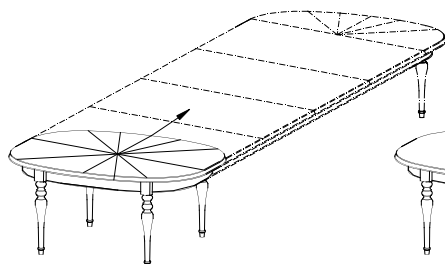

FL-RTV/D stół duży
W: 644 S: 1617 G: 452

FL-RTV stół gięty
W: 594 S: 1346 G: 394

FL-14 krzesło
W: 980/520 S: 510 G: 560

FL-S1 stół (z pojemnikiem na wkłady)
W: 1265 S: 680 G: 446

W: 775 S: 1130 G: 900/2900

FL-S2 stół
W: 775 S: 1400/1900 G: 950

FL-S3 stolik
W: 525/720 S: 900 G: 600

Fabryka Mebli Taranko

Morąg, Poland

FABRYKA MEBLI TARANKO

POLAND, 14-300 Morąg, ul. Przemysłowa 21B

DZIAŁ HANDLOWY: tel. +48 (89) 757 37 50, fax +48 (89) 757 66 31, tel. kom. 501 608 580
mebletaranko@mebletaranko.pl, zamowienia@mebletaranko.pl