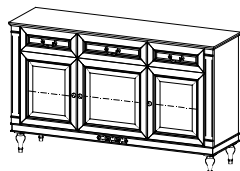

FL-W3 witryna prosta
W: 2106 S: 1398 G: 527

FL-W3/G witryna gięta
W: 2106 S: 1422 G: 433

FL-W2 witryna
W: 2106 S: 1137 G: 490

FL-W1/2 witryna L,P
W: 2106 S: 682 G: 490

FL-W/N witryna narożna
W: 2106 S: 508 G: 508

FL-W3/4 witryna
W: 1584 S: 717 G: 400

FL-K4 komoda gięta
W: 970 S: 1699 G: 394

FL-KBsz barek front szkło
W: 1170 S: 1346 G: 394

FL-KB barek front pełny
W: 1170 S: 1346 G: 394

FL-KB/M barek mały
W: 1097 S: 661 G: 452

FL-W/M witryna mała
W: 1097 S: 661 G: 452

FL-L1 lustro
W: 674 S: 1507 G: 25

FL-L2 lustro
W: 836 S: 1367 G: 77

FL-K3 komoda
W: 962 S: 1617 G: 452

FL-K2 komoda
W: 962 S: 1064 G: 452

FL-K2A konsola
W: 920 S: 1314 G: 434