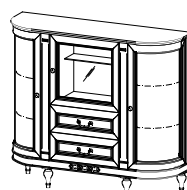

FL-W3 witryna prosta
W: 2106 S: 1398 G: 527

FL-W3/G witryna gięta
W: 2106 S: 1422 G: 433

FL-W2 witryna
W: 2106 S: 1137 G: 490

FL-W1/2 witryna L,P
W: 2106 S: 682 G: 490

FL-W/N witryna narożna
W: 2106 S: 508 G: 508

FL-W3/4 witryna
W: 1584 S: 717 G: 400

FL-K4 komoda gięta
W: 970 S: 1699 G: 394

FL-KBsz barek front szkło
W: 1170 S: 1346 G: 394

FL-KB barek front pełny
W: 1170 S: 1346 G: 394

FL-KB/M barek mały
W: 1097 S: 661 G: 452