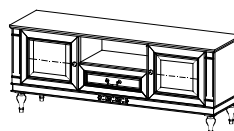

FL-W3/4 witryna
W: 1584 S: 717 G: 400

FL-K4 komoda gięta
W: 970 S: 1699 G: 394

FL-KBsz barek front szkło
W: 1170 S: 1346 G: 394

FL-KB barek front pełny
W: 1170 S: 1346 G: 394

FL-KB/M barek mały
W: 1097 S: 661 G: 452

FL-W/M witryna mała
W: 1097 S: 661 G: 452

FL-L1 lustro
W: 674 S: 1507 G: 25

FL-L2 lustro
W: 836 S: 1367 G: 77

FL-K3 komoda
W: 962 S: 1617 G: 452

FL-K2 komoda
W: 962 S: 1064 G: 452

FL-K2A konsola
W: 920 S: 1314 G: 434

FL-RTV/D stół duży
W: 644 S: 1617 G: 452

FL-RTV stół gięty
W: 594 S: 1346 G: 394

FL-14 krzesło
W: 980/520 S: 510 G: 560

FL-S1 stół (z pojemnikiem na wkłady)
W: 1265 S: 680 G: 446

W: 775 S: 1130 G: 900/2900