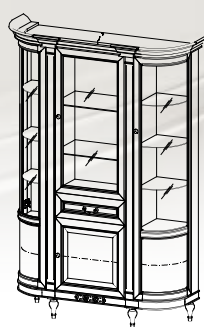

FL-W3 witryna prosta
W: 2106 S: 1398 G: 527

FL-W3/G witryna gięta
W: 2106 S: 1422 G: 433

FL-W2 witryna
W: 2106 S: 1137 G: 490

FL-W1/2 witryna L,P
W: 2106 S: 682 G: 490

FL-W/N witryna narożna
W: 2106 S: 508 G: 508

FL-W3/4 witryna
W: 1584 S: 717 G: 400

FL-K4 komoda gięta
W: 970 S: 1699 G: 394

FL-KBsz barek front szkło
W: 1170 S: 1346 G: 394

FL-KB barek front pełny
W: 1170 S: 1346 G: 394

FL-KB/M barek mały
W: 1097 S: 661 G: 452